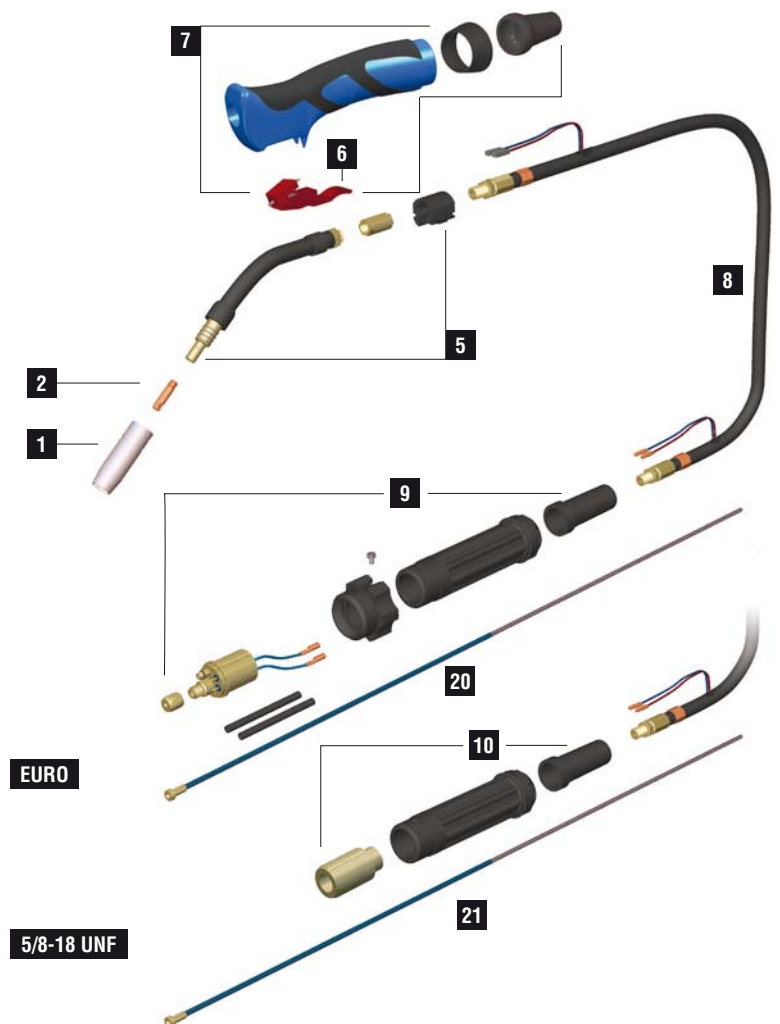

MA7090L	3 m	10'	 LINCOLN®
MA7091L	4 m	12'	
MA7092L	5 m	16.4'	

CODE	↔	
------	---	--

MA7090	3 m	10'	 5/8-18 UNF
MA7091	4 m	12'	
MA7092	5 m	16.4'	

+	
AR0170	Tweco® 1/4 KIT
AR0172	Lincoln® KIT
AR0173	Miller® KIT
KIT to be assembled by a qualified technician	

TECHNICAL DATA		
----------------	--	--

	0,6 kg	1.43 lb
V PEAK	113	
	0,6 ÷ 1,0 mm	.023" ÷ 1/16"
X 60%	180A CO2 - 150A Mix	

	CODE			Ø			REF		
1	MC0017			9,5 mm	3/8"	53 mm	145.0123	10	
1	MC0018			12 mm		53 mm	145.0075	10	
1	MC0019			16 mm	5/8"	53 mm	145.0041	10	
1	MC0020			16 mm	5/8"	61,5 mm	145.0168	10	
1	MC0266			13 mm	1/2"	53 mm	145.0143	10	
2	MD0008-06		M6 - Cu	0,6 mm	.023"	25 mm	140.0008	20	
2	MD0008-08		M6 - Cu	0,8 mm	.030"	25 mm	140.0059	20	
2	MD0008-09		M6 - Cu	0,9 mm	.035"	25 mm	140.0177	20	
2	MD0008-10		M6 - Cu	1,0 mm	.040"	25 mm	140.0253	20	
2	MD0008-12		M6 - Cu	1,2 mm	.045"	25 mm	140.0387	20	
20	GM0500		blue steel liner	0,6 ÷ 0,9 mm	.023" ÷ .035"	3 m	10'	124.0011	1
20	GM0501		blue steel liner	0,6 ÷ 0,9 mm	.023" ÷ .035"	4 m	12'	124.0012	1
20	GM0502		blue steel liner	0,6 ÷ 0,9 mm	.023" ÷ .035"	5 m	16.4'	124.0015	1
21	GM0011		blue steel liner	0,6 ÷ 0,9 mm	.023" ÷ .035"	5 m	16.4'	42-3035-15	

	CODE				CODE		
5	BW0080		10	8	MH0122		5 m - 16.4' - 16 mm ²
5	FB0112		10	9	AR0070		EURO connection
5	MF0032		1	9	BW0018		Euro nut plastic
6	BX0024			9	FA0026		liner nut M10X1
7	MT0237		1	9	MT0229		Back box kit euro
8	MH0118		3 m - 10' - 16 mm ²	10	FB0399		
8	MH0121		4 m - 12' - 16 mm ²	10	MT0228		Back box kit 5/8-18 UNF