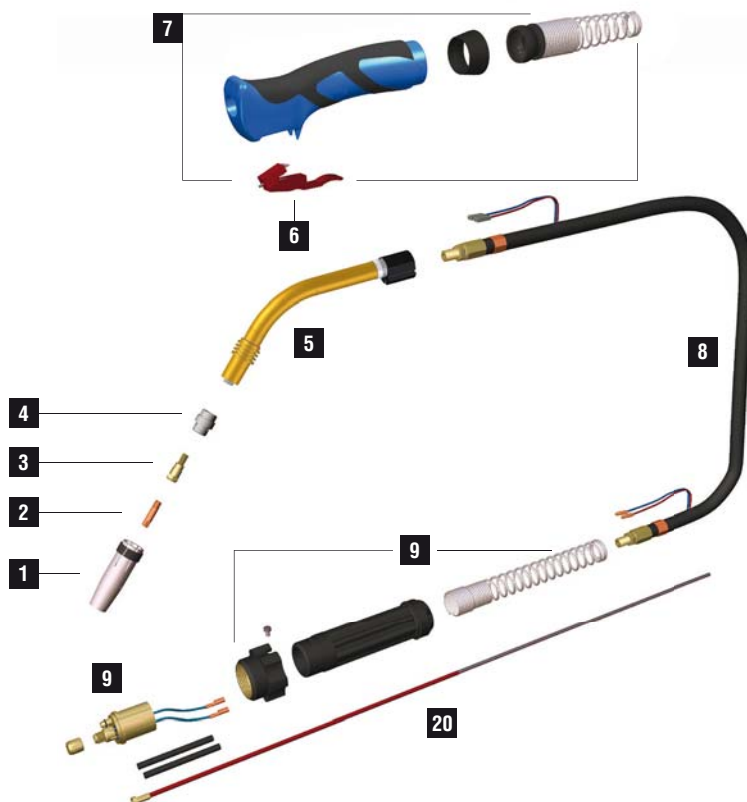

ERGOPLUS 24

CODE	↔	
------	---	--

MA7143	3 m	10'	
MA7144	4 m	12'	
MA7145	5 m	16.4'	

TECHNICAL DATA		
----------------	--	--

	1,2 kg	2.76 lb
V PEAK	113	
	0,6 ÷ 1,2 mm	.30" - .045"
X 60%	250A CO2 - 220A Mix	

	CODE			Ø		REF		
1	MC0300			17 mm		63,5 mm	145.0062 10	
1	MC0301			12,5 mm	1/2"	63,5 mm	145.0080 10	
1	MC0302			10 mm		63,5 mm	145.0128 10	
1	MC0303			17 mm		68 mm	145.0174 10	
2	MD0008-06		M6 - Cu	0,6 mm	.023"	25 mm	140.0008 20	
2	MD0008-08		M6 - Cu	0,8 mm	.030"	25 mm	140.0059 20	
2	MD0008-09		M6 - Cu	0,9 mm	.035"	25 mm	140.0177 20	
2	MD0008-10		M6 - Cu	1,0 mm	.040"	25 mm	140.0253 20	
2	MD0008-12		M6 - Cu	1,2 mm	.045"	25 mm	140.0387 20	
3	MD0138-00		M6 - brass			26 mm	142.0003 10	
4	ME0084		plastic			20 mm	012.0183 10	
4	ME0086		silicon			20 mm	- 10	
4	ME0484		plastic compound high tech			20 mm	- 10	
4	ME0584		ceramic			20 mm	- 10	
20	GM0510		red steel liner	1,0 ÷ 1,2 mm	.040" ÷ .045"	3 m	10'	124.0026 1
20	GM0511		red steel liner	1,0 ÷ 1,2 mm	.040" ÷ .045"	4 m	12'	124.0031 1
20	GM0512		red steel liner	1,0 ÷ 1,2 mm	.040" ÷ .045"	5 m	16.4'	124.0035 1

	CODE		
5	MF0180		mig torch head 1
6	BX0024		trigger
7	MT0237		1
8	MH0119		3 m - 10' - 25 mm ²
8	MH0124		4 m - 12' - 25 mm ²

	CODE		
8	MH0125		5 m - 16.4' - 25 mm ²
9	AR0070		EURO connection 1
9	BW0020		Euro nut metal
9	FA0026		liner nut M10X1
9	MT0229		Back box kit euro 1